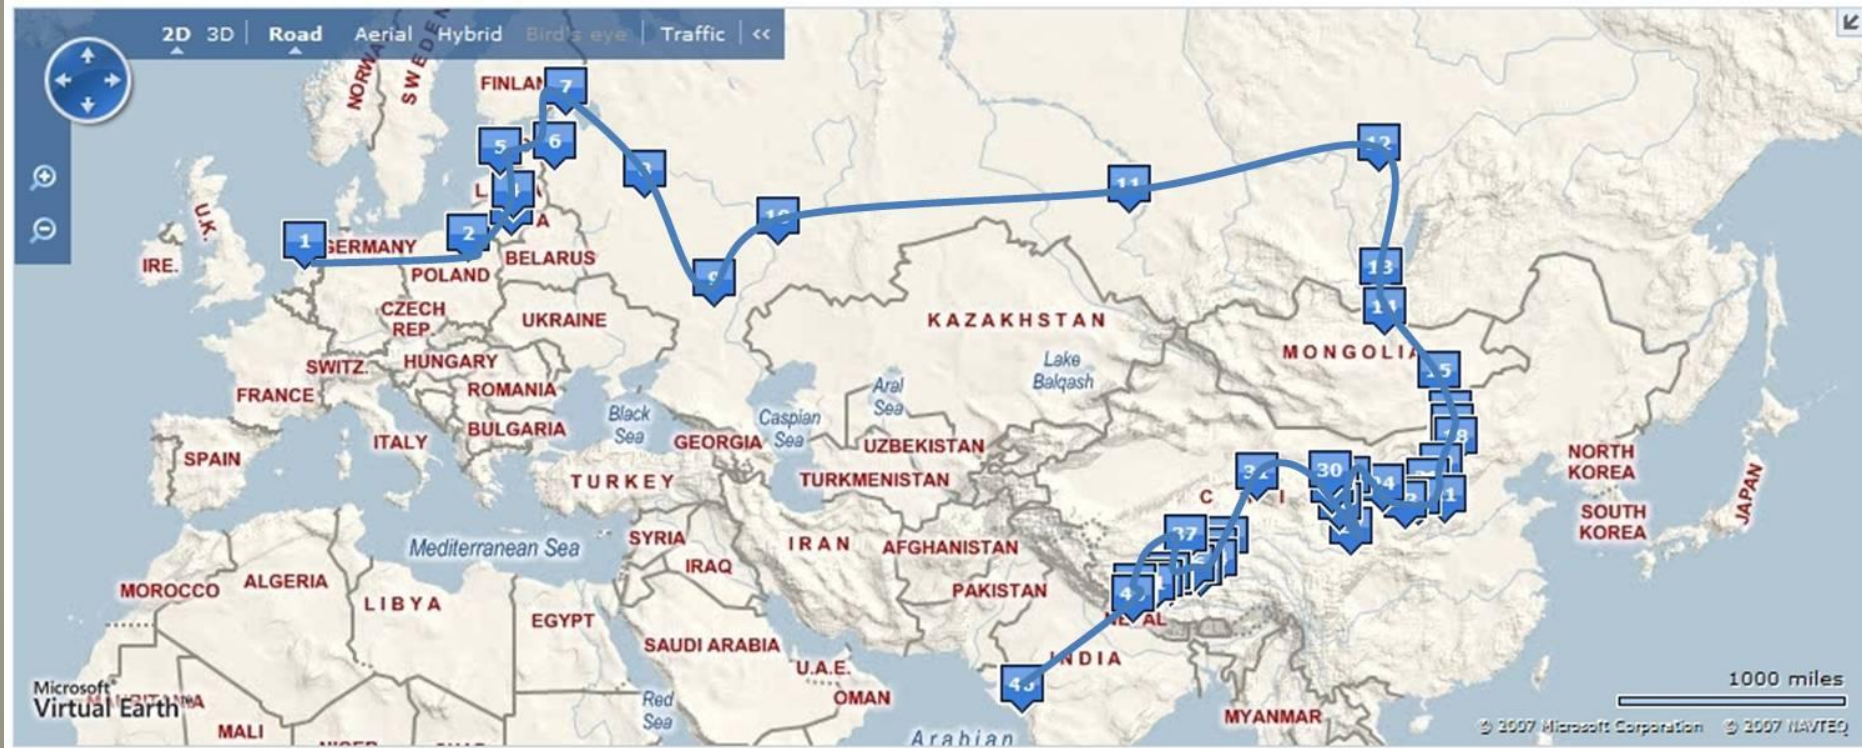

De route

3 mei t/m 29 oktober 2008